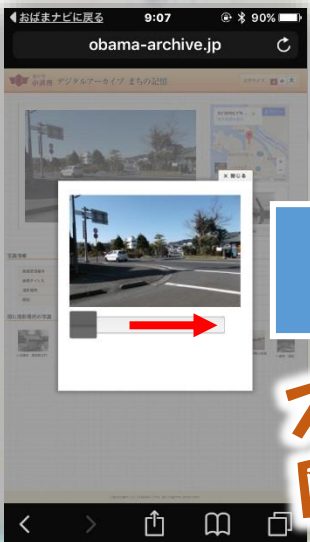

おぼま お散歩

検索

おぼま お散歩ナビ

ヘルプ

かざして
探す

まちの
写真を見る

ついに若狭おぼまの まち歩きアプリが登場!!

スマホがおぼまの 観光地へご案内!

iOS版

Android版

GPSとカメラは許可してニャ!

地図連携で 道案内!

これは便利!!!
カメラをかざして
観光地検索!

スライドで昔の
風景がよみがえる!

観光協会サイトとの連携で
グルメ情報やお泊り情報もゲット!

【注意事項】